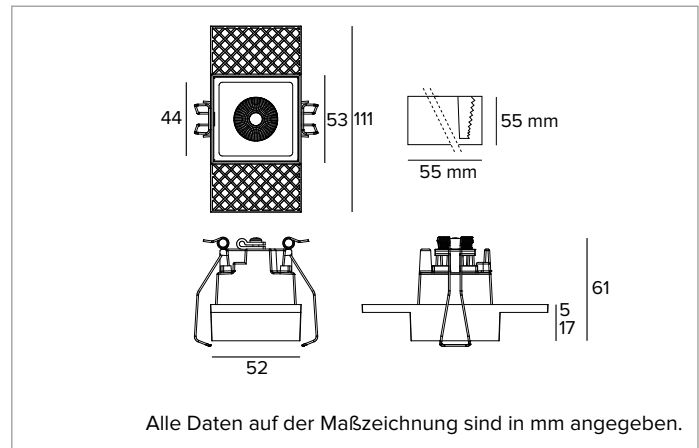

LICHTQUELLE

Hocheffiziente COB-LED Ra90.

Die Energieeffizienzklasse des Produkts: F

Nennleistung: 6,1W

Nenn-Lichtstrom: 845lm

Farbwiedergabeindex: 90

Rf: 90

Rg: 98

Ähnliche Farbtemperatur: 4000K

SDCM: 2

Lebensdauer (L80/B10): >50000h tq +25°C

BELEUCHUNGSTECHNISCHE MERKMALE

Optik SP. Reflektor aus eloxiertem Aluminium und Rahmen aus schwarzem Polycarbonat. Die Leuchte eignet sich für die Installation in Arbeitsumgebungen UGR<17 (EN12464-1).

Optik: REFLEKTOR

Abstrahlwinkel: SP

Optische Effizienz: 78%

Leuchten-Lichtstrom: 660lm

Lichtausbeute: 94lm/W

Fotobiologische Sicherheit: Risikogruppe 1 (RG 1 = geringes Risiko)

MECHANISCHE MERKMALE

Gehäuse aus schwarz eloxiertem Druckguss-Aluminium. Version Large 1X.

Abmessungen: AxB=53x53mm

Gewicht: 0,2Kg

Version: 1X

Schutzart: IP20

ELEKTRISCHE MERKMALE

Einschließlich elektronischem ON-OFF Treiber. Leuchten gemäß EN 60598-2-22 für die Stromversorgung über ein zentrales Notstromsystem CPSS (Central Power Supply System); Bereiche mit hohem Risiko ausgeschlossen. Die voreingestellte Leistungsaufnahme und der voreingestellte Lichtstrom betragen 100% an AC und 100% an DC.

Leistungsaufnahme der Leuchte: 7W

Betriebsgerät: 220-240Vac 50/60Hz

Schutzklasse: SCHUTZKLASSE 2

Treiberart / Steuerung: ON-OFF

einschließlich Treiber: JA

Klasse F: JA

SAFE FLICKER: PstLM=<1 und SVM=<0,4 (IEC TR 61547-1 und IEC TR 63158), um ein angenehmeres und sicheres Licht zu garantieren

Umgebungstemperaturen: 0°C / +25°C

INSTALLATION

System für die Trimless-Installation an Gipskartonplatten mit einer Dicke von 13, 15 und 17mm.

HINWEISE

Die 110-277Vac Version ist auf Anfrage erhältlich.

GARANTIE

5 Jahre.

HINWEISE

Leuchte für die Entsorgung/Recycling am Ende der Lebensdauer konzipiert. Austauschbare (nur LED) Lichtquelle durch einen Fachmann. Austauschbare Vorschaltgeräte durch einen Fachmann.

Aus Gründen der technologischen Entwicklung der elektronischen Bauteile unterliegen die aufgeführten Daten eventuellen Aktualisierungen. Daher muss bei der Bestellung eine Bestätigung angefordert werden. Der Lichtstrom und die elektrische Leistung weisen einen Toleranzbereich von +/-10% im Vergleich zum angezeigten Wert auf. Tq bei +25 °C auf (CIE 121).

Technische Änderungen vorbehalten.

Targetti Sankey S.r.l.
Via Pratese, 164
50145 Firenze - Italy
Tel: +39 055 37911
targetti.com
targetti@targetti.com

CCIAA Firenze
Share Capital:
€ 500.000,00
VAT N. (IT):
01537660480
R.E.A: FI-275656

TARGETTI